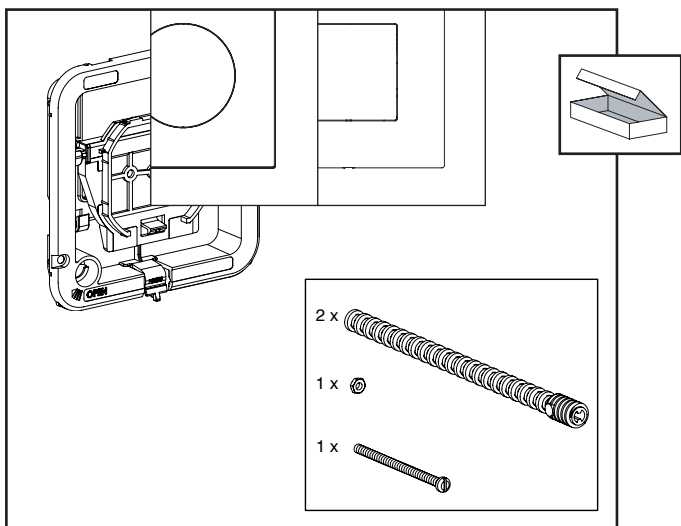

NL - Bedieningspaneel urinoir  
 DE - Bedienungsplatte urinal  
 EN - Control panel urinal  
 FR - Plaque de commande urinoir  
 IT - Pannello di controllo orinatoio

NL - Bedieningspaneel urinoir  
 DE - Bedienungsplatte urinal  
 EN - Control panel urinal  
 FR - Plaque de commande urinoir  
 IT - Pannello di controllo orinatoio