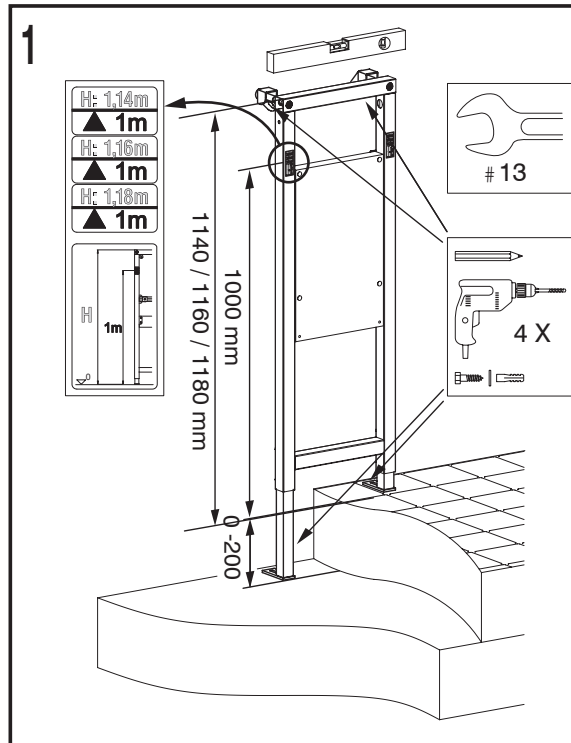

NL - Steunbeugel element
 DE - Halteelement
 EN - Support frame
 FR - Element support
 IT - Modulo per la staffa di supporto

NL - Uitstortgootsteen element
 DE - Ausgussbecken-element
 EN - Sink frame
 FR - Bâti support évier
 IT - Modulo per il lavello