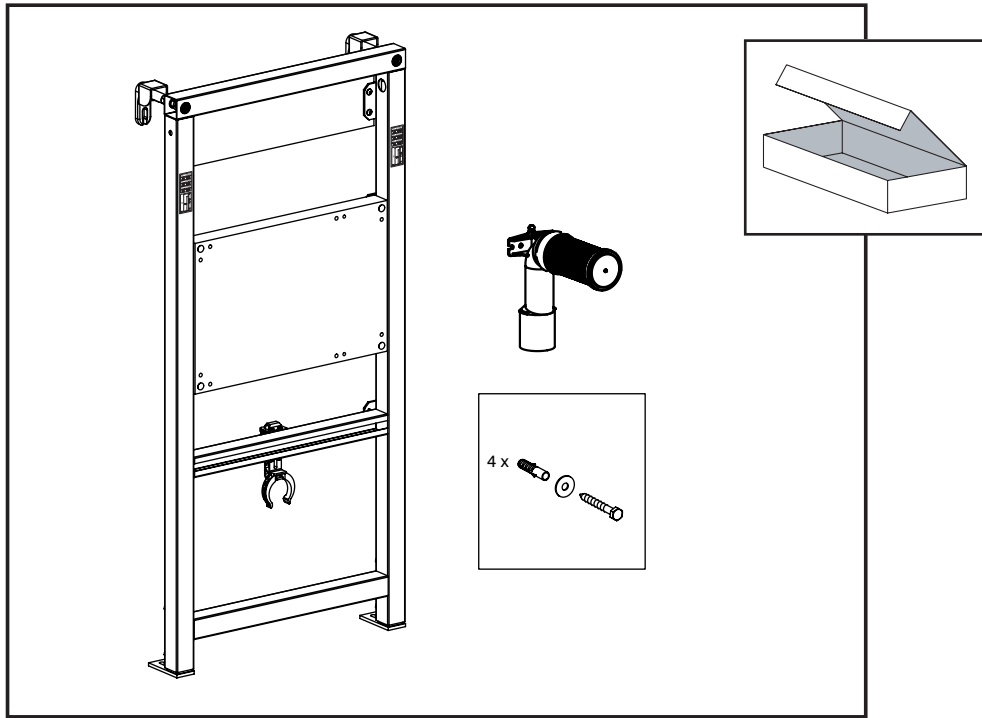

NL - Steunbeugel element
 DE - Halteelement
 EN - Support frame
 FR - Element support
 IT - Modulo per la staffa di supporto

NL - Uitstortgootsteen element
 DE - Ausgussbecken-element
 EN - Sink frame
 FR - Bâti support évier
 IT - Modulo per il lavello