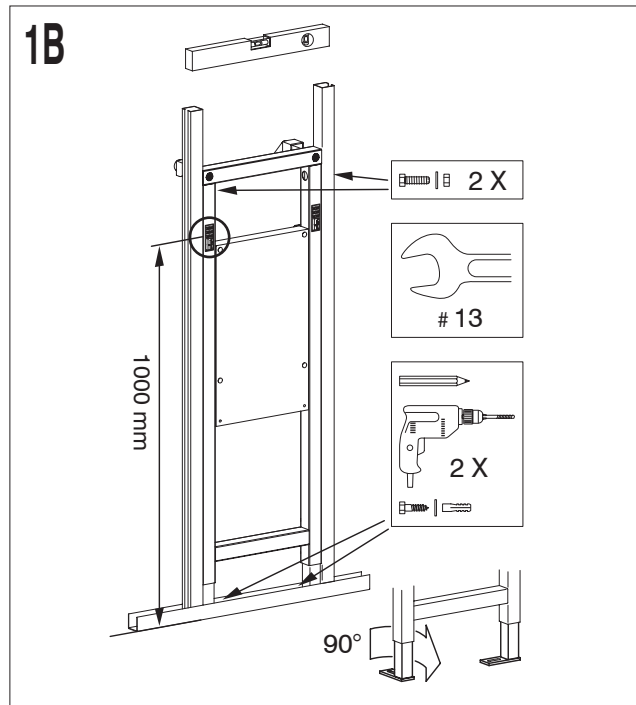

NL - Steunbeugel element
 DE - Halteelement
 EN - Support frame
 FR - Element support
 IT - Modulo per la staffa di supporto

NL - Uitstortgootsteen element
 DE - Ausgussbecken-element
 EN - Sink frame
 FR - Bâti support évier
 IT - Modulo per il lavello