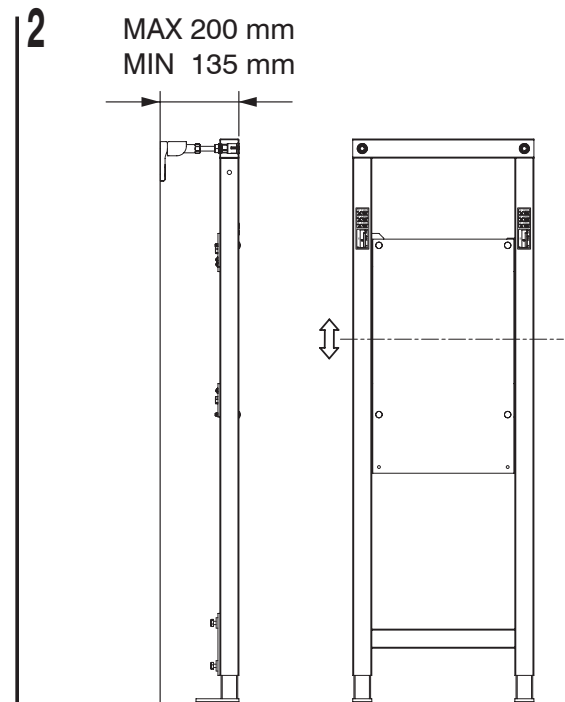

NL - Steunbeugel element
 DE - Halteelement
 EN - Support frame
 FR - Element support
 IT - Modulo per la staffa di supporto

NL - Uitstortgootsteen element
 DE - Ausgussbecken-element
 EN - Sink frame
 FR - Bâti support évier
 IT - Modulo per il lavello